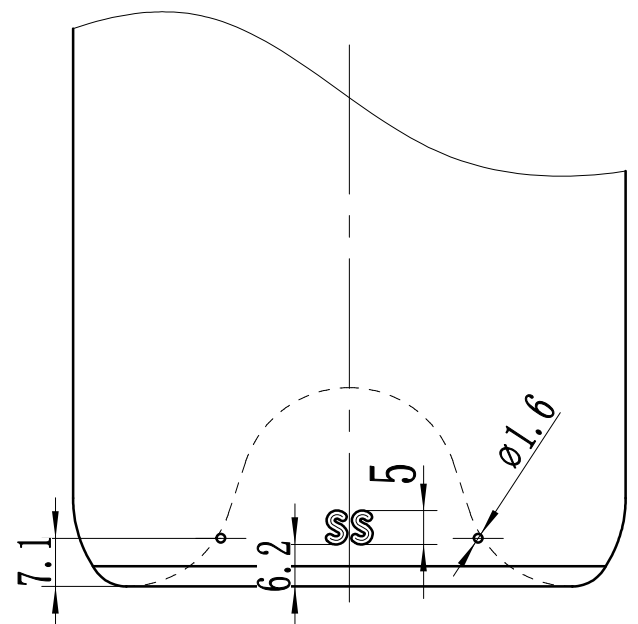

# 正面

# 背面

<b>750ml奋斗者</b>		设计 /Design	陈柏材
		日期 /Date	2021/11/20
公称容量 /Nominal Capacity	750ml	校对/审核 Checked/Approved	
满口容量 /Brimful Capacity	770±10ml		
材料重量 /Material Weight	520g±15g		
		瓶口	
		玻璃材料 /Glass Material	按计划要求执行