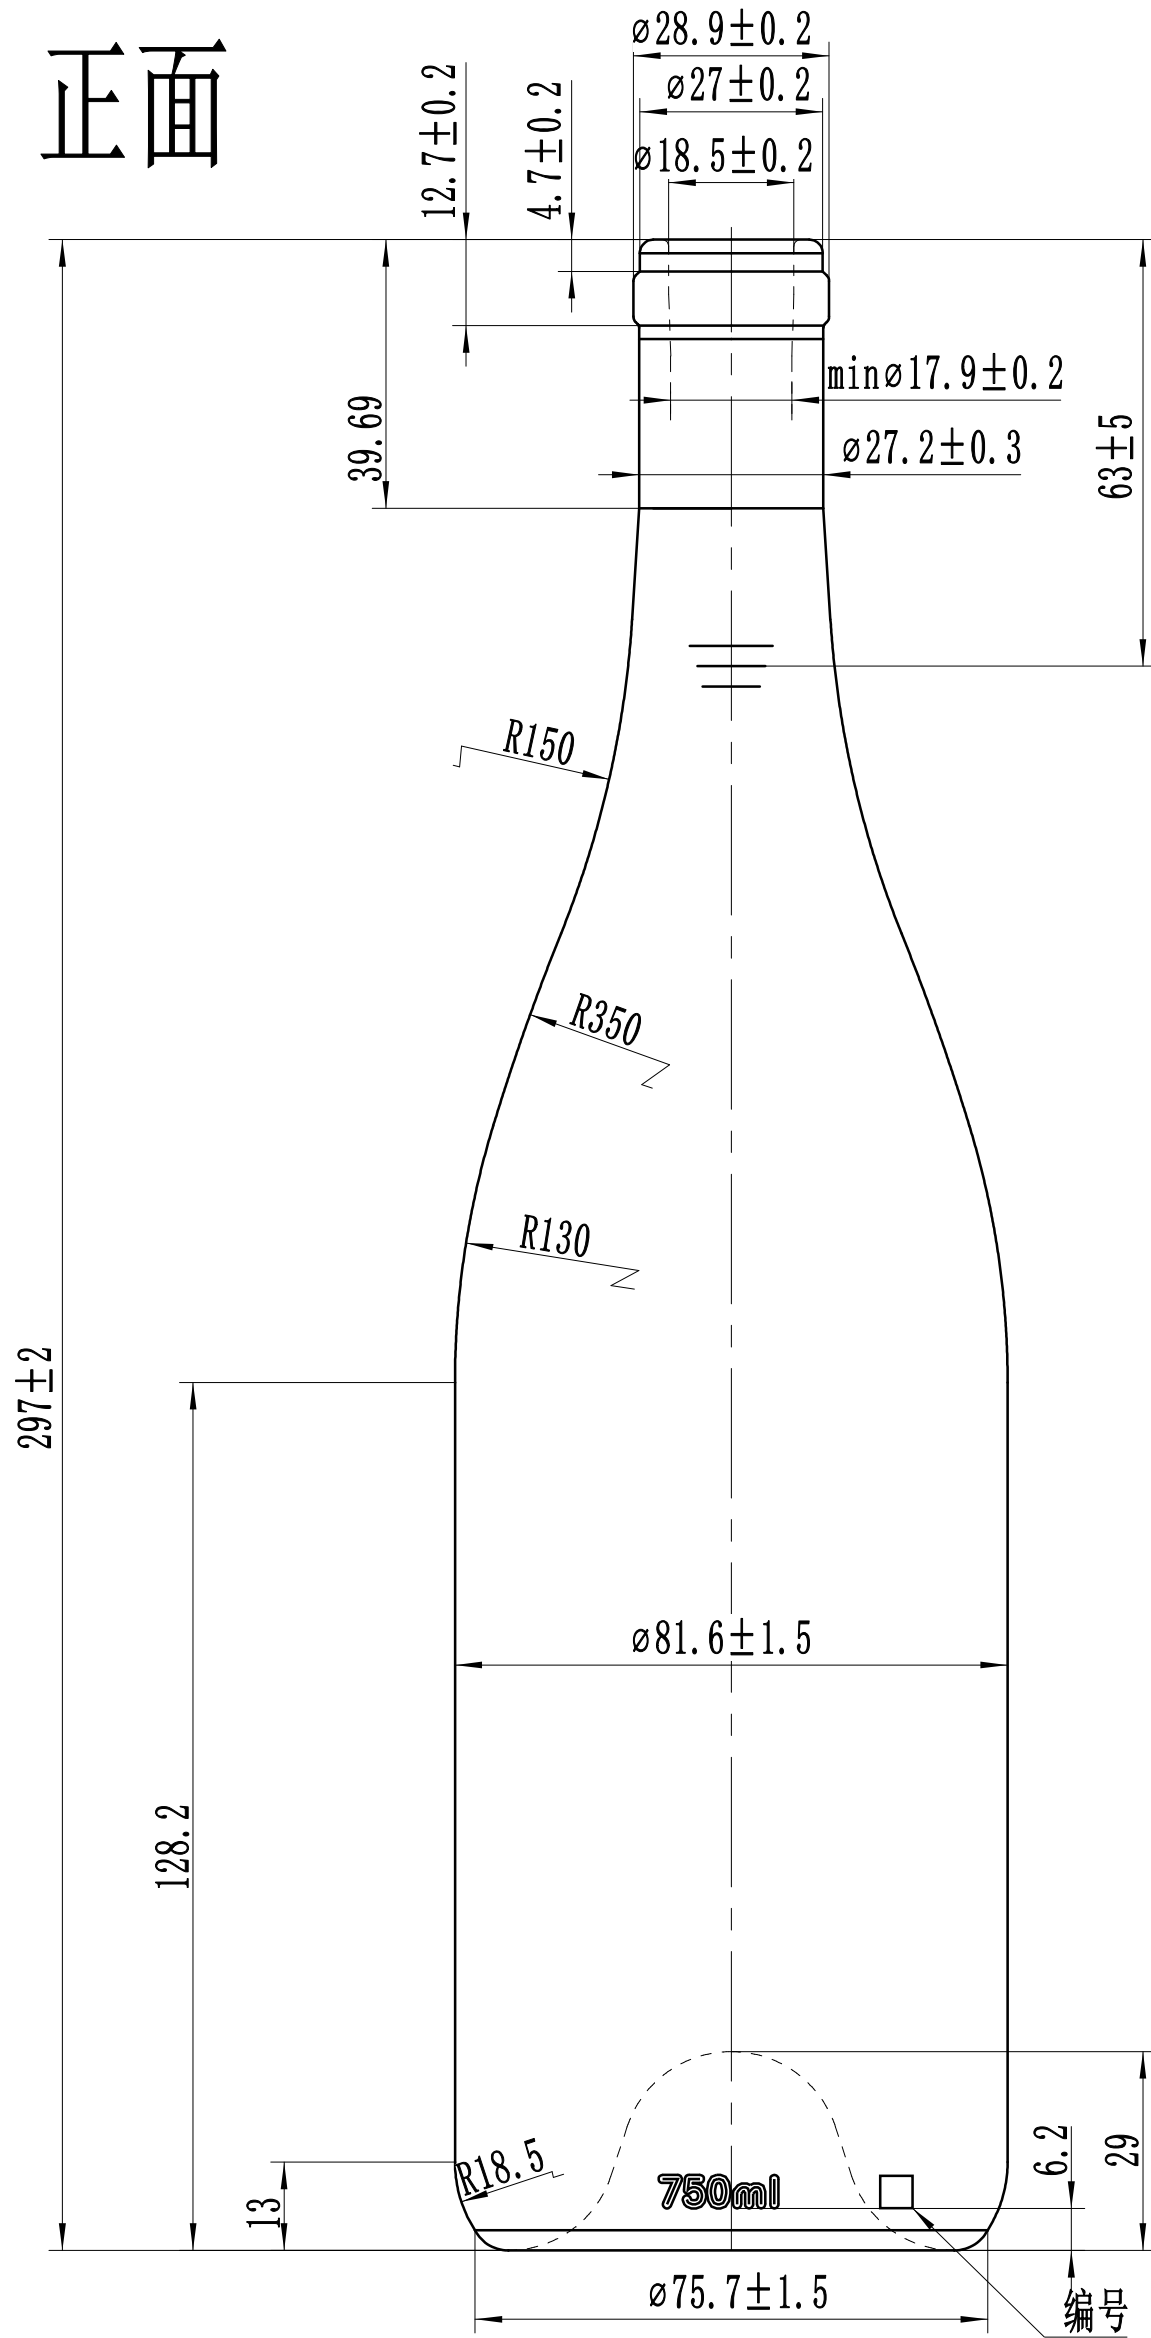

# 正面

# 背面

<b>750ml奋斗者</b>		设计 /Design	陈柏材
		日期 /Date	2021/11/20
公称容量 /Nominal Capacity	750ml	校对/审核 Checked/Approved	
满口容量 /Brimful Capacity	770±10ml		
材料重量 /Material Weight	520g±15g		
		瓶口	
		玻璃材料 /Glass Material	按计划要求执行